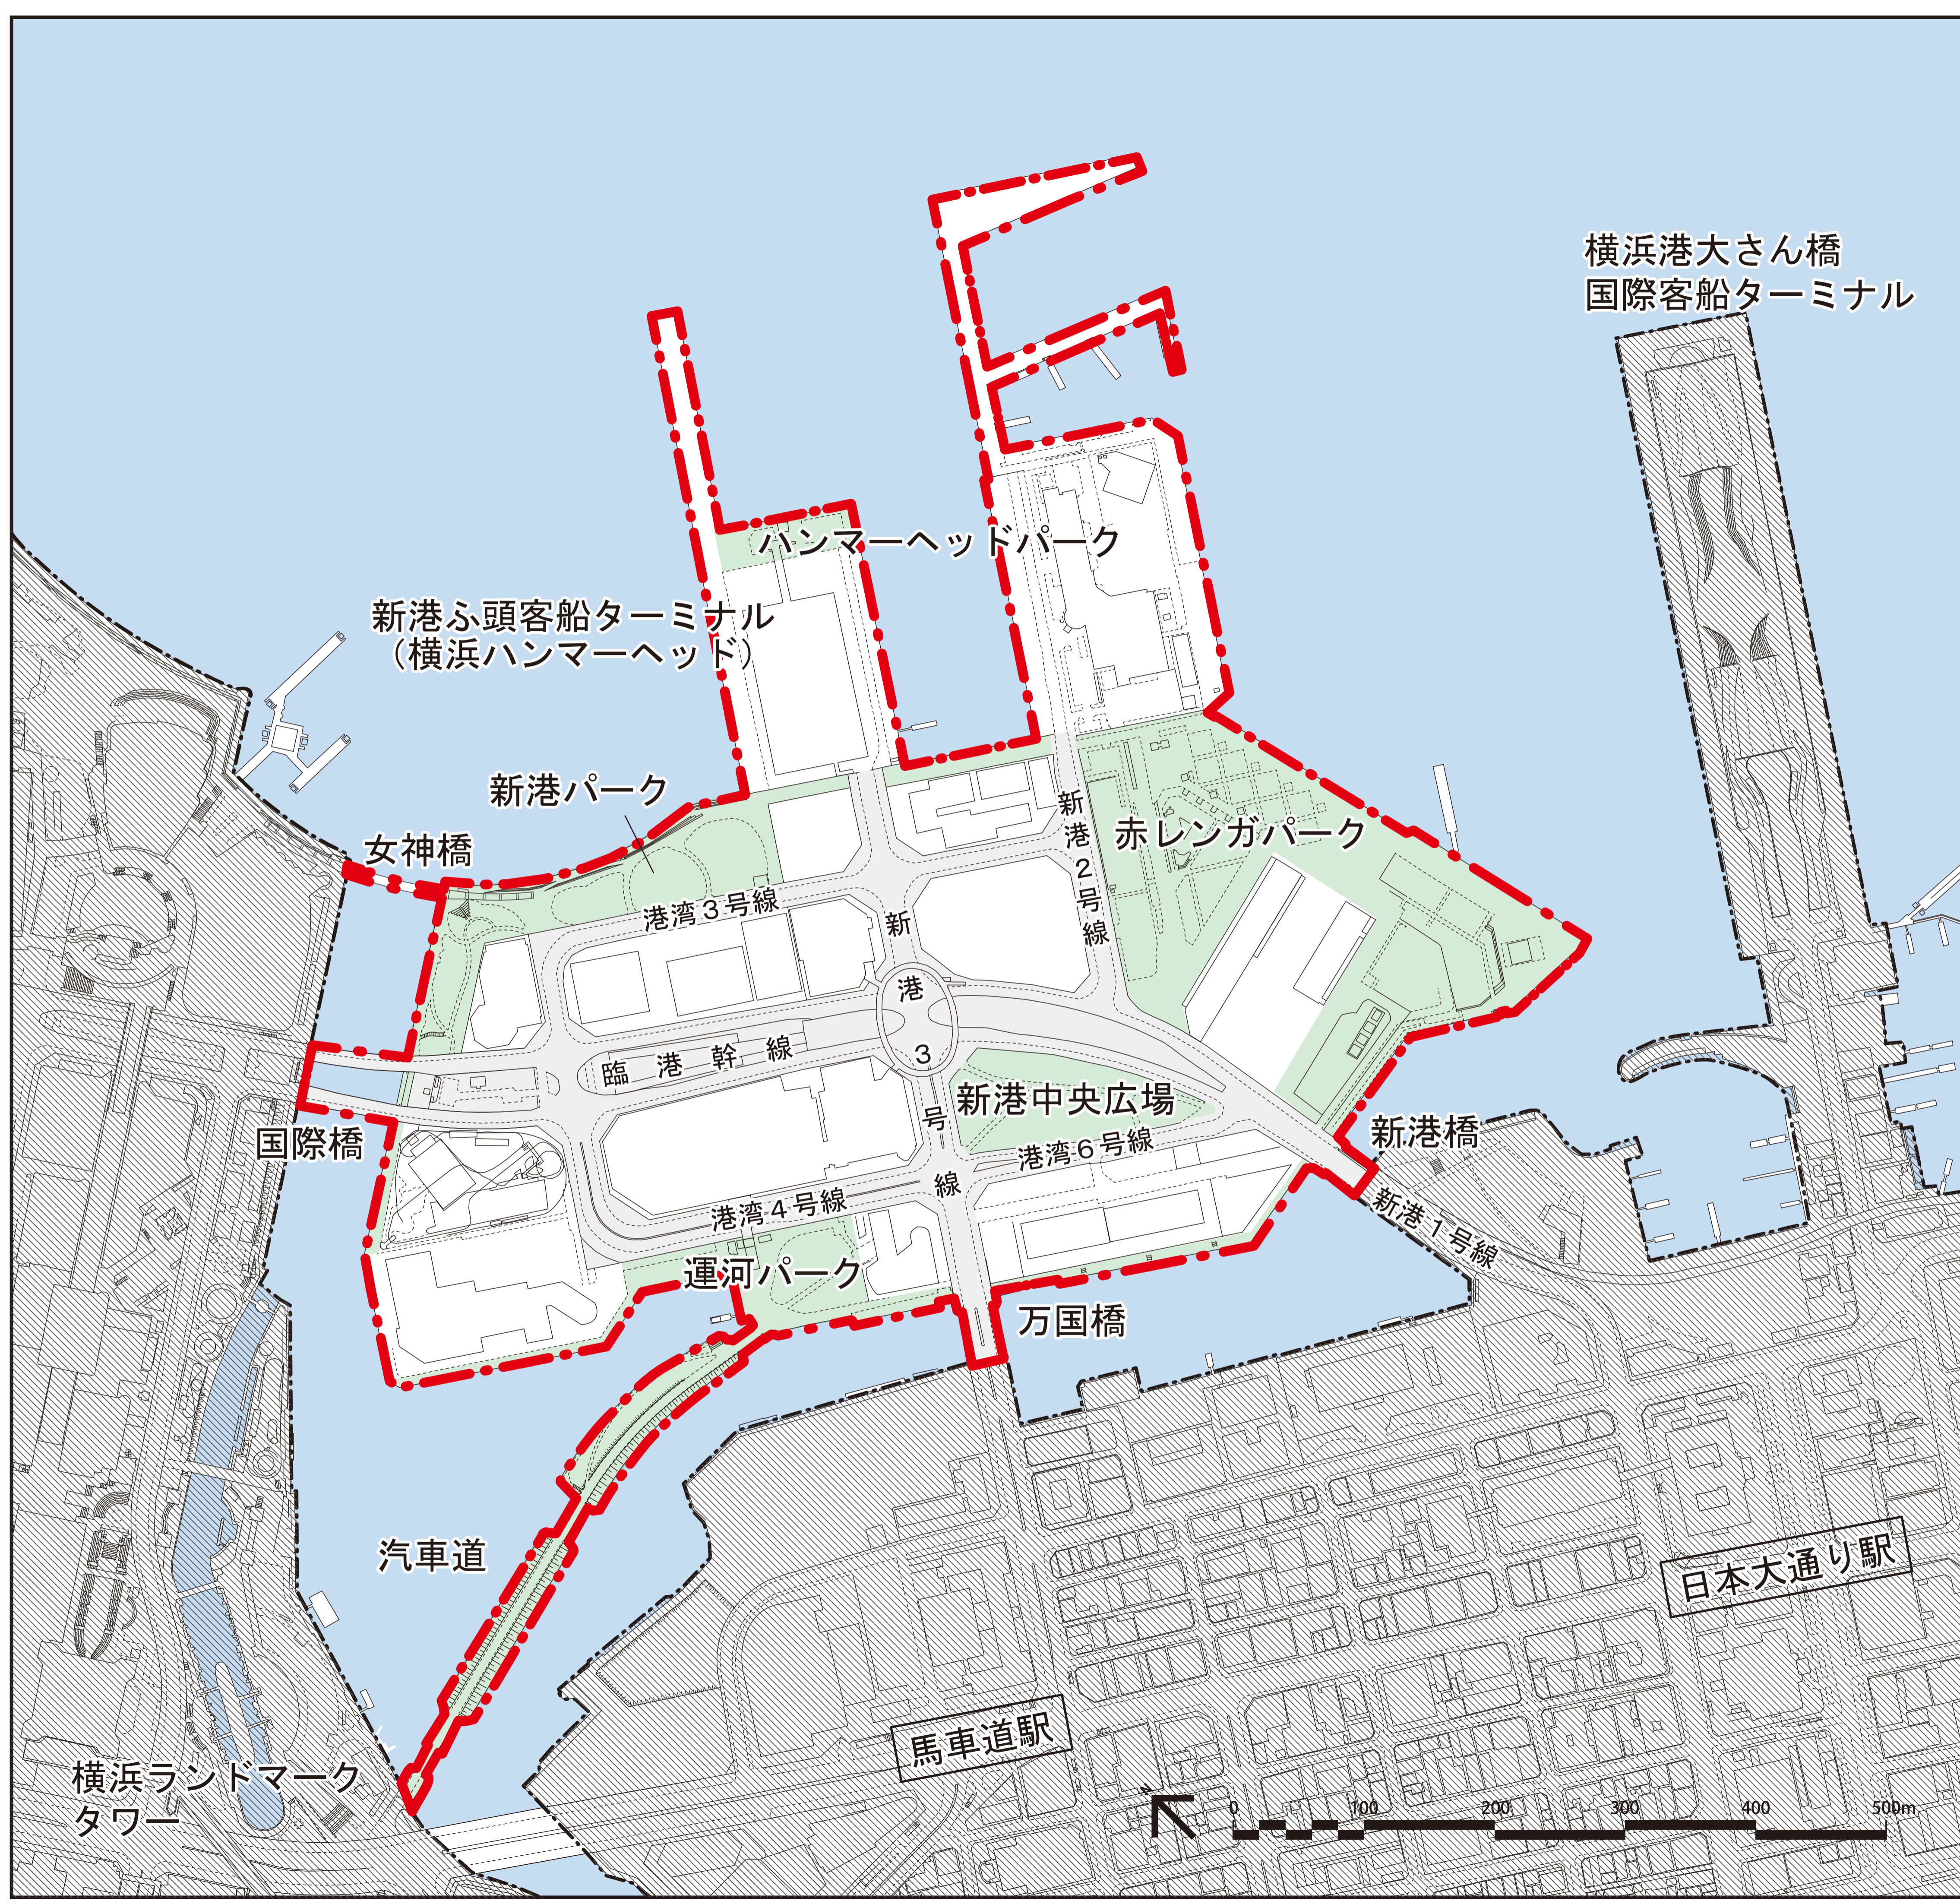

【凡例】

—●— 横浜市景観計画区域
(みなとみらい21新港地区)

景観重要公共施設

景観重要港湾施設
みなとみらい21新港地区内の全ての
港湾法第2条に基づく緑地、道路

景観重要道路

みなとみらい21新港地区内の全ての
道路法第2条に基づく道路

図名: 計画図3の1
横浜市景観計画 (みなとみらい
21新港地区) 区域等